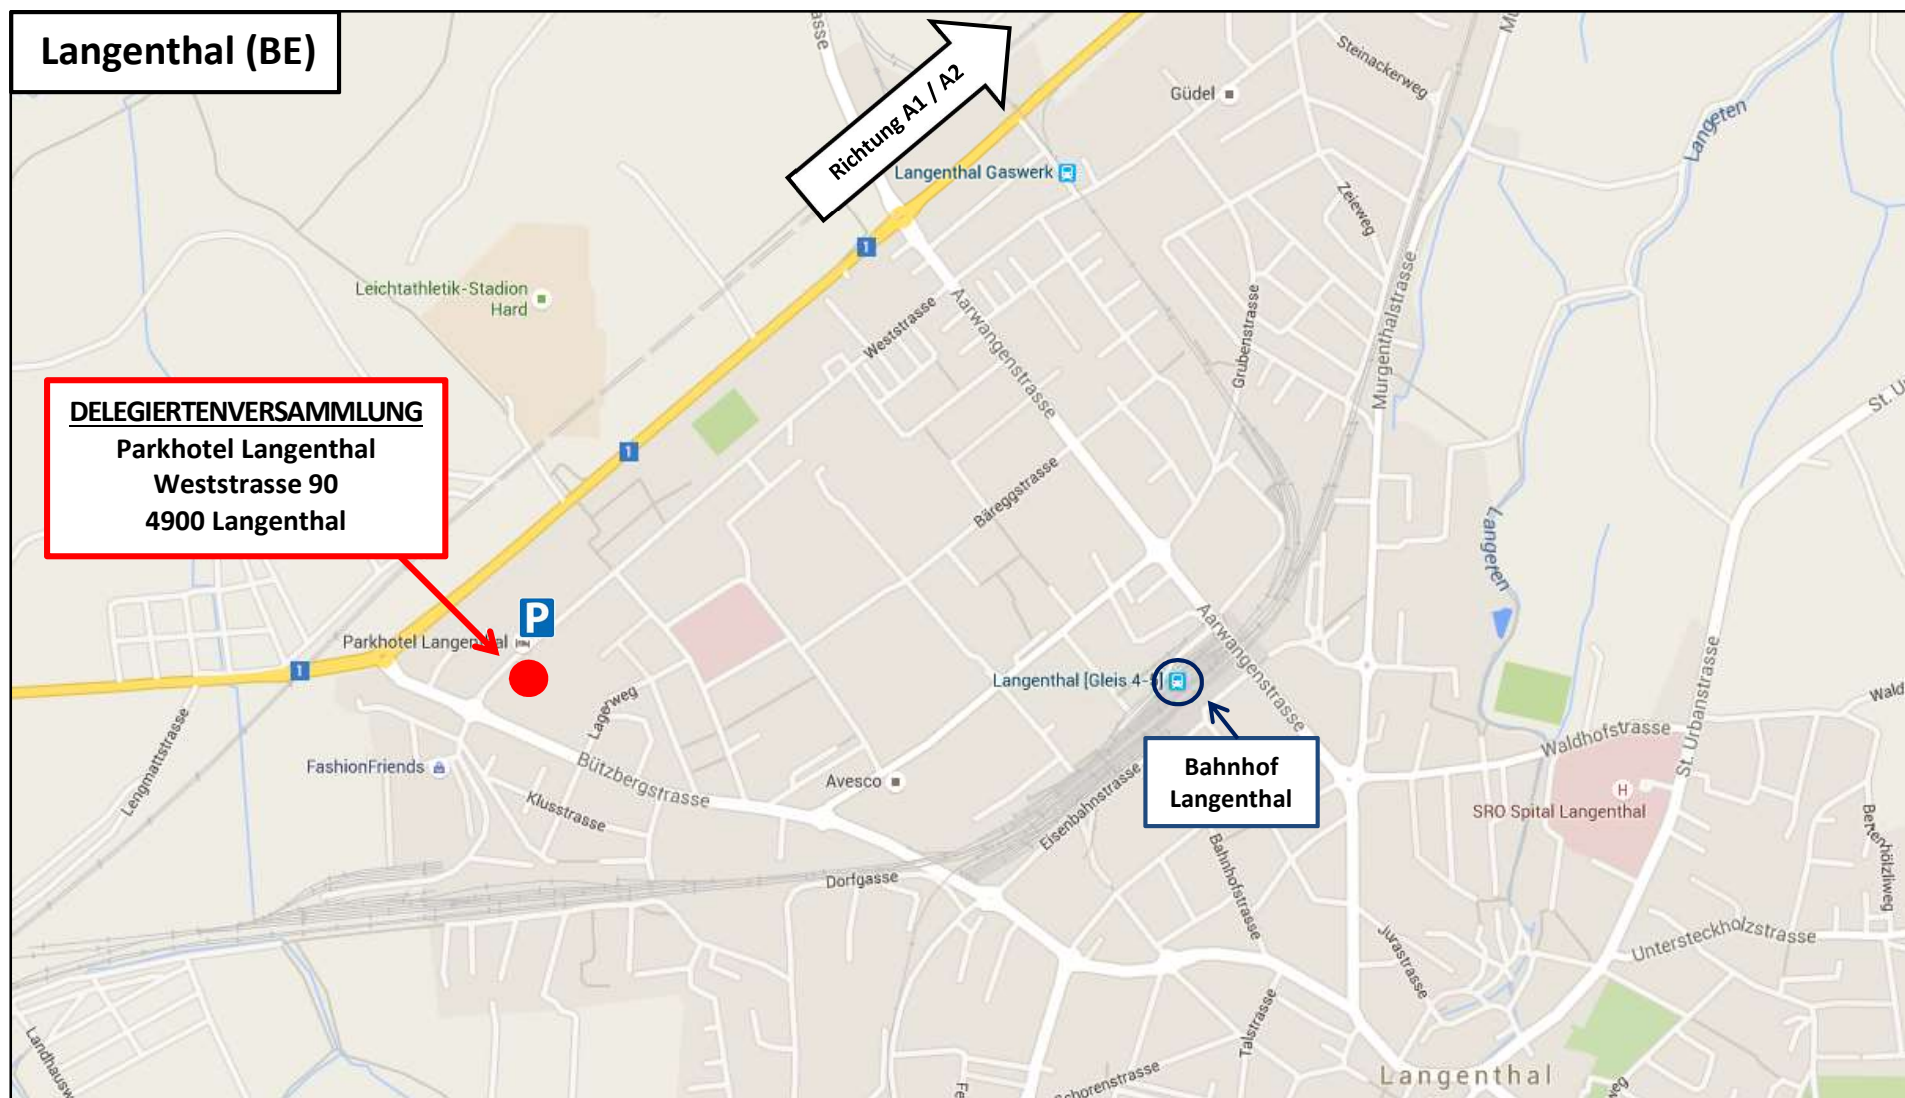

Situationsplan Delegiertenversammlung vom 23. April 2016 in Langenthal (BE)

Anreise mit dem Zug: Bis Bahnhof Langenthal. Sie erreichen das Parkhotel Langenthal in ca. 20 Gehminuten (1,5 km, der Weg ist ausgeschildert) oder mit dem SVP-Shuttlebus, welcher zwischen Bahnhof Langenthal und Parkhotel verkehrt.

Anreise mit dem Auto:

Via A1: A1 bis Ausfahrt «Niederbipp», dann Richtung Langenthal fahren. In Langenthal folgen Sie den SVP-Wegweisern. Es stehen genög Parkplätze kostenlos zur Verfügung (Verkehrskadetten vor Ort).

Via A2: A2 bis Ausfahrt «Rothrist», dann Richtung Langenthal fahren. In Langenthal folgen Sie den SVP-Wegweisern. Es stehen genög Parkplätze kostenlos zur Verfügung (Verkehrskadetten vor Ort).