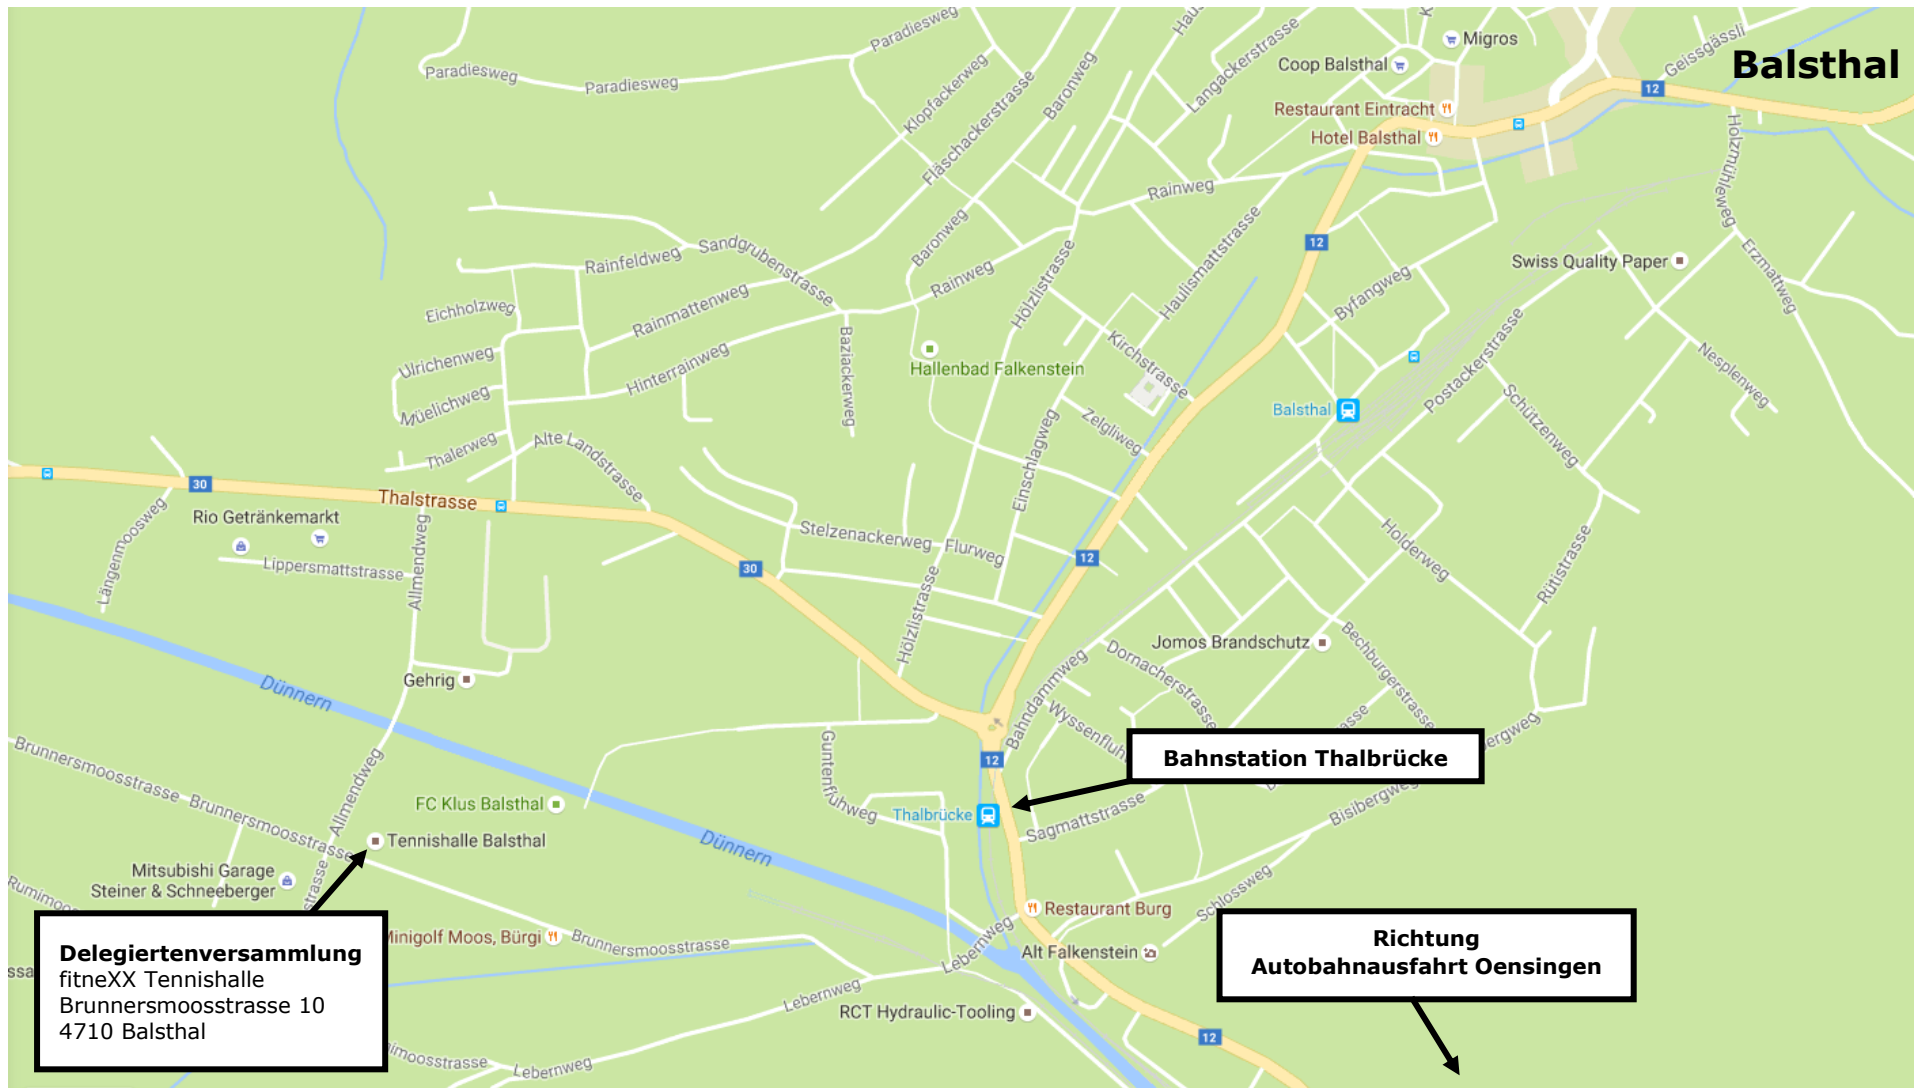

## Situationsplan Delegiertenversammlung vom 29. Oktober 2016 in Balsthal SO

### Anreise mit dem Zug:

Bis Haltestelle **Thalbrücke** (1 Station vor Bahnhof Balsthal). Die Halle ist zu Fuss in ca. 10 Minuten zu erreichen, der Weg ist ausgeschildert. Für Teilnehmer, die nicht gut zu Fuss sind, verkehrt ein kleiner Shuttlebus.

### Anreise mit dem Auto:

Auf der A1 bis Autobahnausfahrt Oensingen. Fahren Sie Richtung Balsthal und folgen Sie der Jalonierung. Parkplätze stehen bei der Halle zur Verfügung.