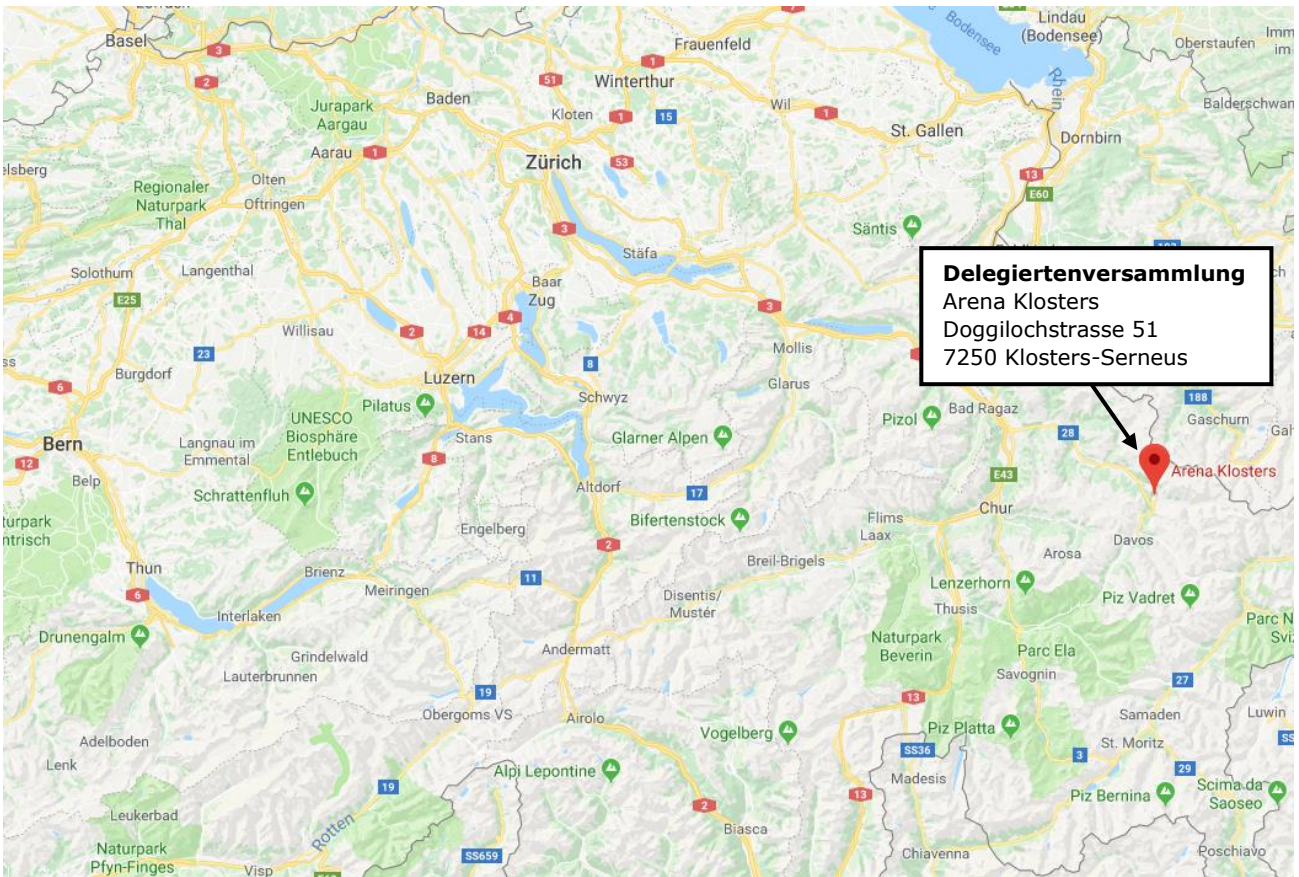

Situationsplan Delegiertenversammlung vom 24. März 2018 in Klosters GR

Anreise mit dem Zug:

Bis Bahnhof Klosters Platz. Der Fussweg vom Bahnhof zur DV-Halle beträgt ca. 9 Minuten und ist ausgeschildert.

Anreise mit dem Auto:

A1 und A3 bis Ausfahrt 14-Landquart. Weiter Richtung Landquart/Davos. Parkplätze stehen Ihnen in der Nähe der Halle zur Verfügung (Casparis Parkplatz).