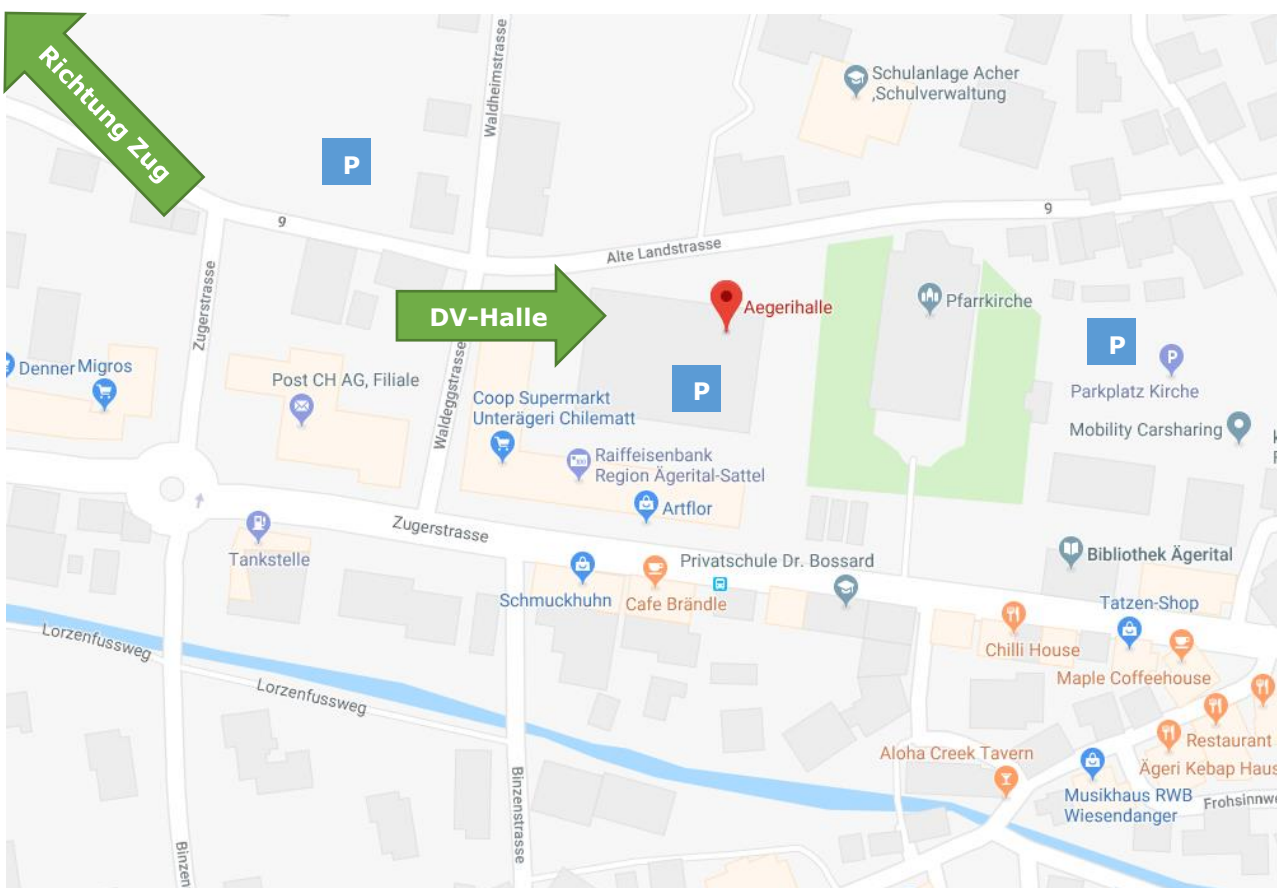

# Situationsplan Delegiertenversammlung vom 25. August 2018 in Unterägeri ZG

## Anreise mit dem Zug:

Bis Bahnhof Zug. Ab Bahnhof Zug fährt der Linien-Bus Nr. 1 ab Alpenstrasse (Busbahnhof) zur DV-Halle in Unterägeri, Haltestelle Unterägeri Zentrum. Weitere Infos entnehmen Sie dem Zugfahrplan.

## Anreise mit dem Auto:

Die Aegerihalle erreichen Sie mit dem Auto via Zug oder von der anderen Seite kommend via Schwyz. Von Zug kommend biegen Sie auf der Zugerstrasse links in die Waldheimstrasse. Von Oberägeri her biegen Sie rechts in die Waldheimstrasse. Bitte beachten Sie die Beschilderung „Chilematt/Aegerihalle“. Sie werden vorgängig von beiden Seiten von orangen Wegweisern mit dem SVP-Logo auf die vorhandenen Parkplätze geführt. Zusätzlich werden Sie bei den Parkplätzen durch den Verkehrsdienst der Feuerwehr Unterägeri eingewiesen.