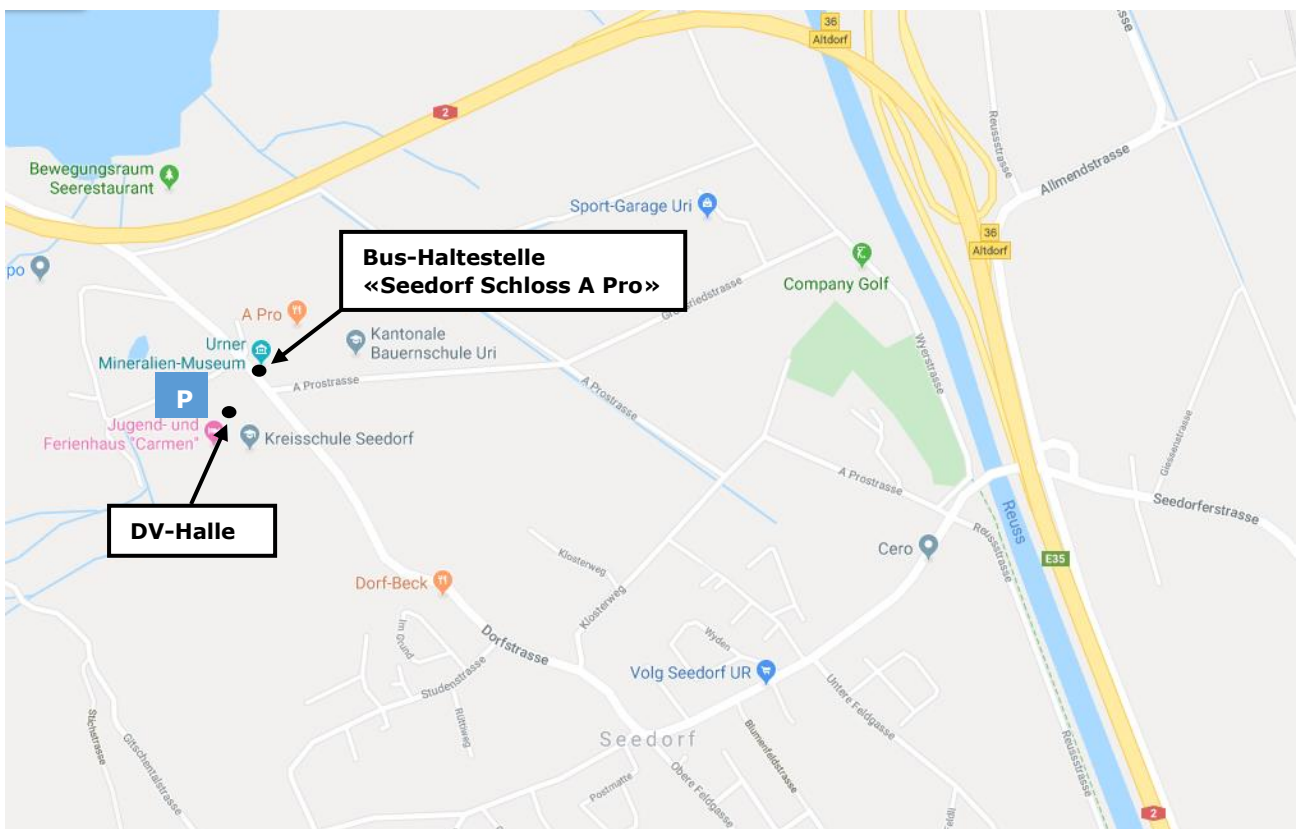

Situationsplan Delegiertenversammlung – 25. Januar 2020 – Seedorf UR

Anreise mit dem ÖV:

Nehmen Sie den Zug bis zum Bahnhof Flüelen. In Flüelen nehmen Sie den Bus Nr. 405 Richtung Isenthal oder den bestellten Zusatzbus der Auto AG Uri (mehr Infos auf Zugfahrplan). Einstieg beim Bahnhof Flüelen, Ausstieg bei der Haltestelle «Seedorf Schloss A Pro». Die DV-Halle befindet sich gegenüber der Haltestelle.

Anreise mit dem Auto:

Fahren Sie auf der Autobahn A1 und A2 (Richtung Luzern) bis zur Autobahnausfahrt Altdorf/Flüelen. Folgen Sie ab der Autobahnabfahrt der Signalisation nach Seedorf. Der Weg zur DV-Halle ist signalisiert. Parkplätze stehen Ihnen in der Nähe der Halle zur Verfügung.