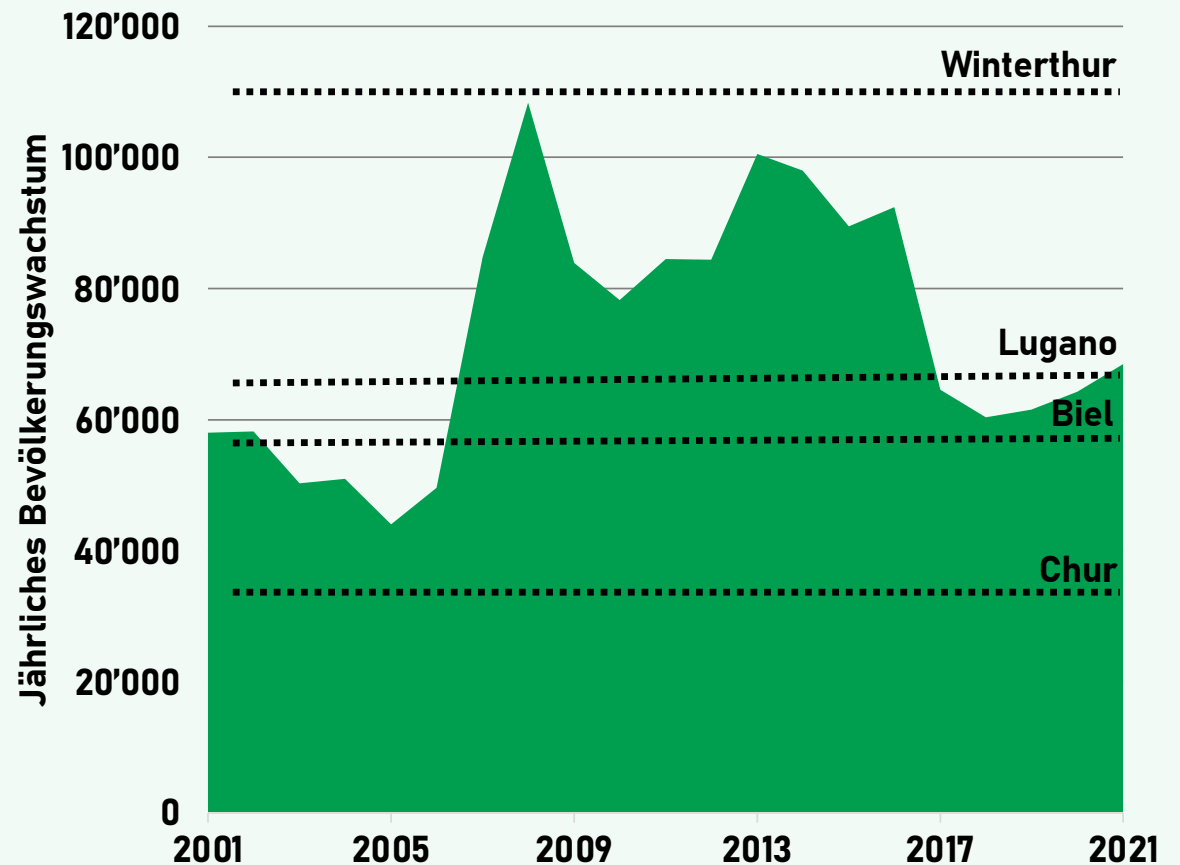

Bevölkerungswachstum in Nachbarstaaten

Relatives Wachstum

2000-2020 (gemäss UNO Daten)

16 mal schneller
als Deutschland

Quelle: UNO, Dep. of Economic and Social Affairs, Pop. Div. (2018)

Bevölkerungswachstum

In nur 20 Jahren:

+ 1.5 Millionen

13 x Winterthur

23 x Lugano

27 x Biel

41 x Chur

80% durch
Nettozuwanderung

Quelle: BFS, EDI Statistik der Schweizer Städte (2018)