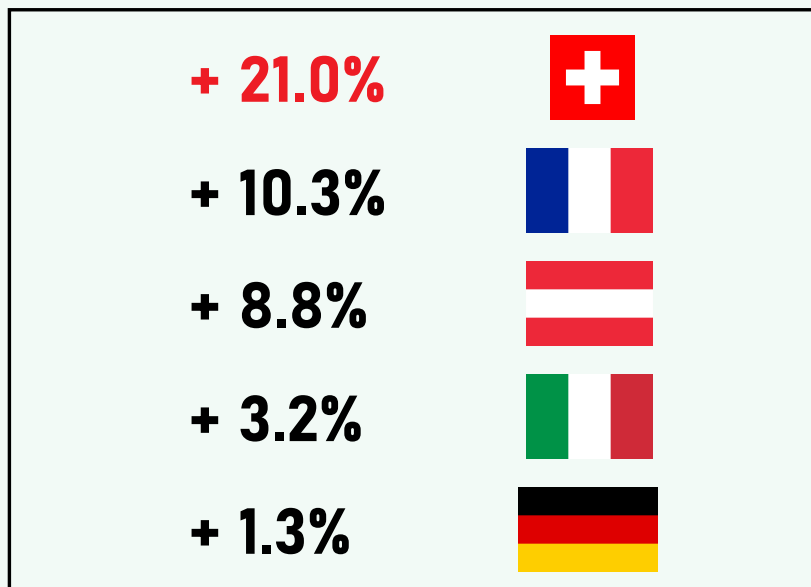

Bevölkerungswachstum in Nachbarstaaten

Relatives Wachstum

2000-2020 (gemäss UNO Daten)

16 mal schneller
als Deutschland

Quelle: UNO, Dep. of Economic and Social Affairs, Pop. Div. (2018)

Bevölkerungswachstum

In nur 20 Jahren:

+ 1.5 Millionen

13 x Winterthur

23 x Lugano

27 x Biel

41 x Chur

80% durch
Nettozuwanderung

Quelle: BFS, EDI Statistik der Schweizer Städte (2018)