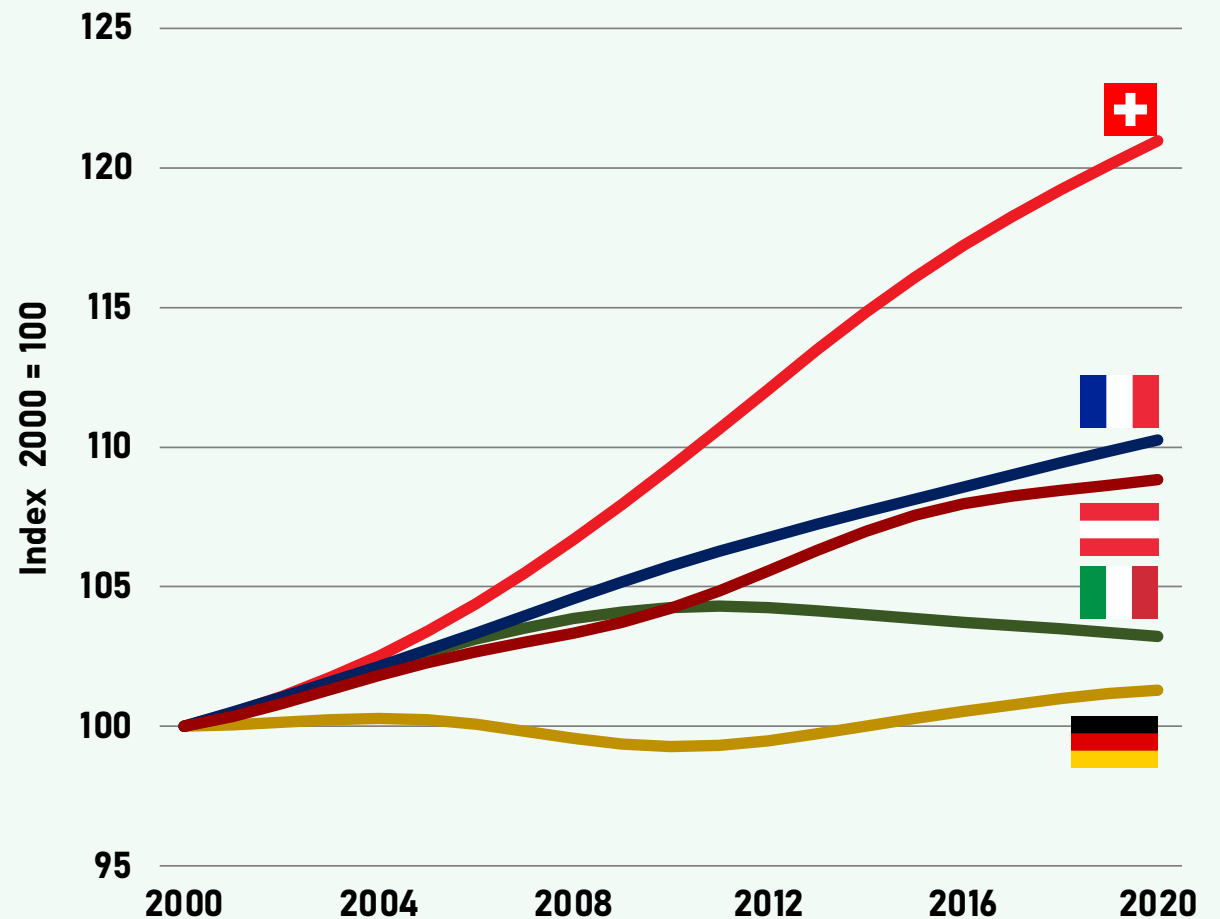

Bevölkerungswachstum in Nachbarstaaten

Relatives Wachstum

2000-2020 (gemäss UNO Daten)

16 mal schneller
als Deutschland

Quelle: UNO, Dep. of Economic and Social Affairs, Pop. Div. (2018)

Bevölkerungswachstum

In nur 20 Jahren:

+ 1.5 Millionen

13 x Winterthur

23 x Lugano

27 x Biel

41 x Chur

80% durch
Nettozuwanderung

Quelle: BFS, EDI Statistik der Schweizer Städte (2018)